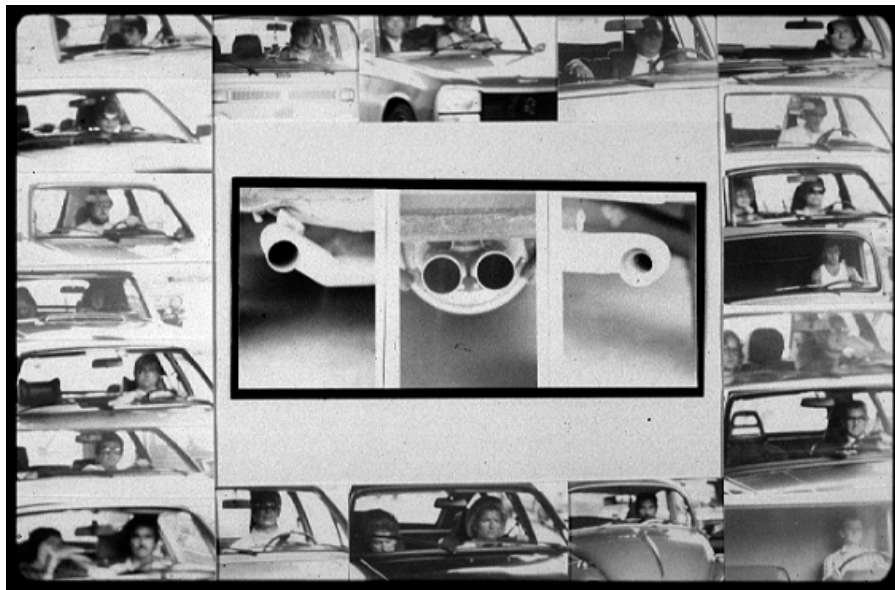

Raum installation: Fotografie, Fotokopie, Acryl auf Papier, ca. 4m x 4m x 2m

Zürich : Rote Fabrik, "Autorama" , Gruppenausstellung, 1980

Photomontage, 30 x 40 cm

Schaffhausen : Museum Allerheiligen, jurierte Jahresausstellung
Zürich: Rote Fabrik : "Autorama" , Gruppenausstellung 1980