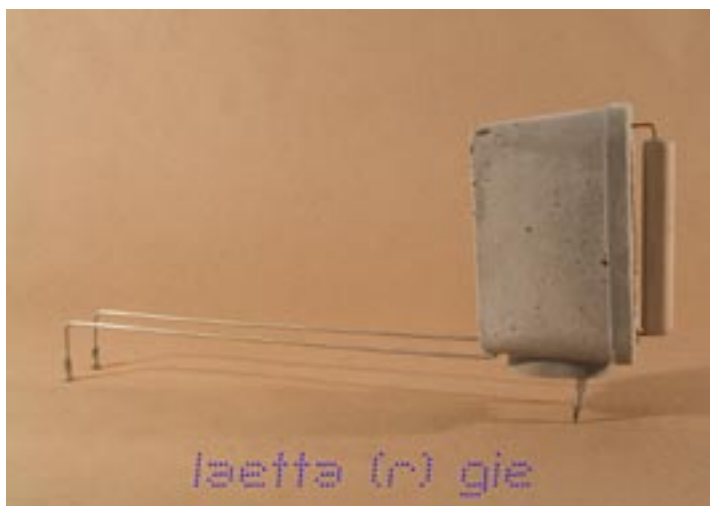

aufgabe: 5 exemplare signiert

compi - crash

dental - men

drehmoment

egg - zeck

einroller

federfels

fette CD

Tienkrobst

flänbalance

geissklotz

glotzer

hoheit

hommage à lumière

jericho - fels

lættå (r) gie

lættåbremse

die objekte auf den postcards sind auch verkäuflich!

material: beton mit velospeichen

grösse: ca. 10 - 30 cm hoch

aufgabe: unikat

preis: 50.-- fr - 200.-- fr.

ich mache auch firmen - portraits:

24 postkarten im kartenständer