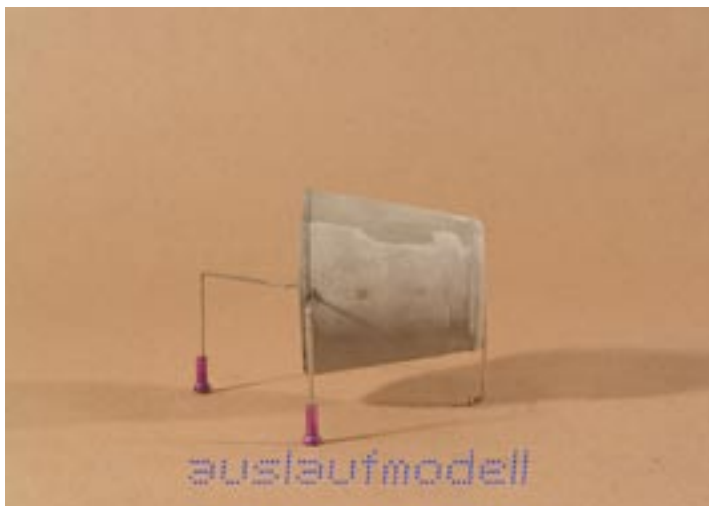

POSTCARD „TIERLI“

serie aus 24 postkarten mit texten, lambdaprint oder tintenstrahldruck (wasserfest).

preis: fr. 400.00 (lambdaprint mit kartenständer)
fr. 330.00 (tintenstrahl Druck mit kartenständer)

aufgabe: 5 exemplare signiert

compi - crash

dental - men

drehmoment

egg - zeck

einroller

federfels

fette CD

lættåbremse

die objekte auf den postcards sind auch verkäuflich!

material: beton mit velospeichen

grösse: ca. 10 - 30 cm hoch

aufgabe: unikat

preis: 50.-- fr - 200.-- fr.

ich mache auch firmen - portraits:

24 postkarten im kartenständer