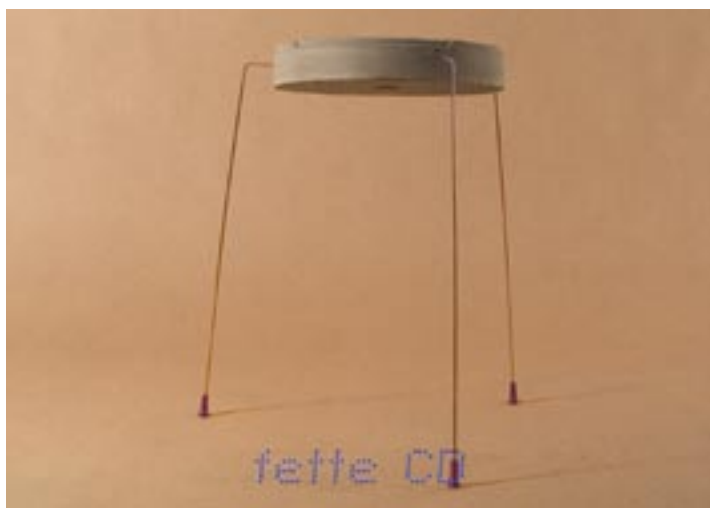

POSTCARD „TIERLI“

serie aus 24 postkarten mit texten, lambdaprint oder tintenstrahldruck (wasserfest).

preis: fr. 400.00 (lambdaprint mit kartenständer)
fr. 330.00 (tintenstrahl Druck mit kartenständer)

aufgabe: 5 exemplare signiert

compi - crash

dental - men

drehmoment

egg - zeck

einroller

federfels

fette CD

Tienkrobst

flänbalance

geissklotz

glotzer

hoheit

hommage à lumière

jericho - fels

lættå (r) gie

lættåbremse

die objekte auf den postcards sind auch verkäuflich!

material: beton mit velospeichen

grösse: ca. 10 - 30 cm hoch

aufgabe: unikat

preis: 50.-- fr - 200.-- fr.

ich mache auch firmen - portraits:

24 postkarten im kartenständer