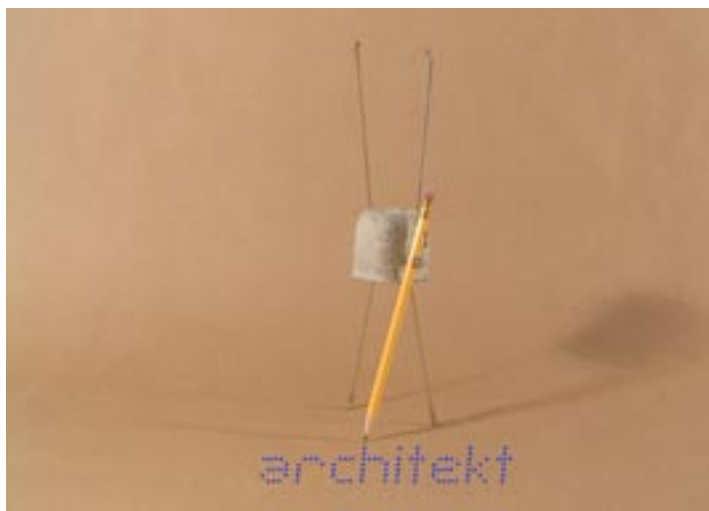

POSTCARD „TIERLI“

serie aus 24 postkarten mit texten, lambdaprint oder tintenstrahldruck (wasserfest).

preis: fr. 400.00 (lambdaprint mit kartenständer)
fr. 330.00 (tintenstrahl Druck mit kartenständer)

aufgabe: 5 exemplare signiert

compi - crash

dental - men

drehmoment

egg - zeck

einroller

federfels

fette CD